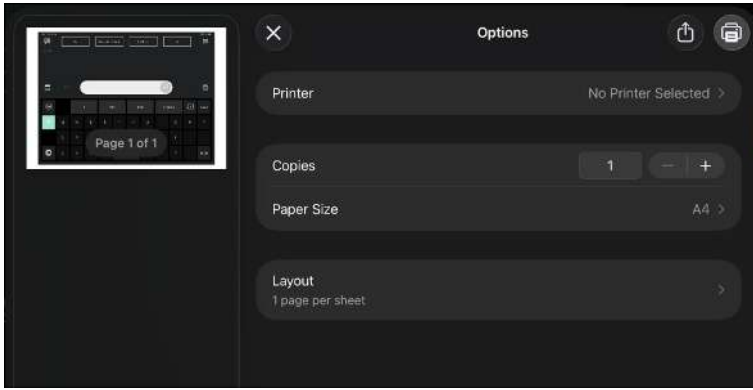

Valinnaista: Lataa sovelluksia väliaikaiseen laitteeseen

Jos sinulla on käytettävissä toinen yhteensopiva laite, kuten iPad, voit ladata viestisovelluksesi ja palauttaa varmuuskopioidut käyttäjätietosi, jotta voit jatkaa viestintää TD Navion ollessa korjauksessa.

Lataa TD Snap

1. Avaa App Store () aloitusnäytöltä
2. Valitse Haku-välilehti

Etsi **TD Snap** ()

3. Valitse TD Snap -sovelluksen vieressä oleva **Lataa**-painike.
4. Napsauta **Asenna**-painiketta.
5. Kirjoita Apple ID -salasanasi.
6. Valitse **Confirm/Vahvista**-painike.
7. Napsauta **Avaa**-painiketta, kun lataus on valmis.

Lataa TD Talk

1. Avaa App Store () aloitusnäytöltä
2. Valitse Haku-välilehti

Hae **TD Talk** ()

3. Valitse TD Talk -sovelluksen vieressä oleva **Lataa**-painike.
4. Napsauta **Asenna**-painiketta.
5. Kirjoita Apple ID -salasanasi.
6. Valitse **Confirm/Vahvista**-painike.
7. Napsauta **Avaa**-painiketta, kun lataus on valmis.

Tuki Tobii Dynavox -laitettasi varten

Online-tuki

Lue Tobii Dynavox -laitettasi koskeva tuotekohtainen tukisivu. Se sisältää ajantasaista tietoa ongelmista sekä tuotteeseen liittyviä neuvoja ja vinkkejä. Tukisivut sijaitsevat osoitteessa: <https://www.tobiidynavox.com/pages/product-support>

Ota yhteyttä ratkaisukonsulttiin tai jälleenmyyjään

Jos sinulla on tuotteeseen liittyviä kysymyksiä tai ongelmia, ota yhteyttä Tobii Dynavox -neuvontakonsulttiin tai valtuutettuun jälleenmyyjään. He tuntevat yksilölliset määrityksesi parhaiten ja voivat antaa neuvoja ja tuotekoulutusta. Löydät yhteystiedot osoitteesta <https://www.tobiidynavox.com/pages/contact-us>.