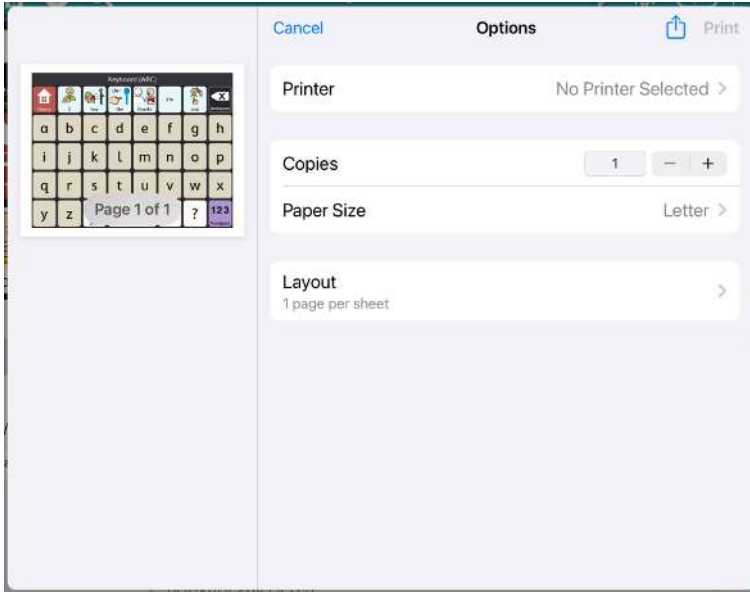

- Lähetä tulostimeesi: Valitse tulostimesi ja määritä haluamasi asetukset, ja valitse sitten **Tulosta**.

- Tallenna PDF-tiedostona: Valitse Jaa ja valitse sitten vaihtoehto, jolla voit lähettää PDF-tiedoston itsellesi AirDropin, Viestien tai Mailin kautta, tai valitse Tallenna tiedostoihin tallentaaksesi sen iCloud-asetulle. Avaa PDF-tiedosto toisella tulostusominaisuudella varustetulla laitteella ja tulosta se.

Valinnaista: Tulosta TD Talk -sivut viestintää varten

Varmista, että AirPrint-yhteensopiva tulostimesi ja TD Navio -laitteesi ovat yhteydessä samaan Wi-Fi-verkkoon. Voit tulostaa TD Talkista seuraavasti.

1. Siirry sivulle, jonka haluat tulostaa TD Talkissa.
2. Paina **virtapainiketta** ja **äänenvoimakkuuden lisäys-** tai **vähennyspainiketta** samanaikaisesti.
3. Valitse näytön vasemmassa alakulmassa oleva uusi pieni ikkuna, joka sisältää kuvakaappauksen.

4. Valitse (Jaa)-painike .

5. Valitse (Tulosta)-painike .

6. Tulosta tai tallenna PDF-tiedostona.

- **Lähetä tulostimeesi:** Valitse tulostimesi ja määritä haluamasi asetukset, ja valitse sitten (Tulosta) .

- **Tallenna PDF-tiedostona:** Valitse (Jaa) ja valitse sitten vaihtoehto, jolla voit lähettää PDF-tiedoston itsellesi AirDropin, Viestien tai Mailin kautta, tai valitse Tallenna tiedostoihin tallentaaksesi sen iCloud-asetulle. Avaa PDF-tiedosto toisella tulostusominaisuudella varustetulla laitteella ja tulosta se.

Tuki Tobii Dynavox -laitettasi varten

Online-tuki

Lue Tobii Dynavox -laitettasi koskeva tuotekohtainen tukisivu. Se sisältää ajantasaista tietoa ongelmista sekä tuotteeseen liittyviä neuvoja ja vinkkejä. Tukisivut sijaitsevat osoitteessa: <https://www.tobiidynavox.com/pages/product-support>

Ota yhteyttä ratkaisukonsulttiin tai jälleenmyyjään

Jos sinulla on tuotteeseen liittyviä kysymyksiä tai ongelmia, ota yhteyttä Tobii Dynavox -neuvontakonsulttiin tai valtuutettuun jälleenmyyjään. He tuntevat yksilölliset määrityksesi parhaiten ja voivat antaa neuvoja ja tuotekoulutusta. Löydät yhteystiedot osoitteesta <https://www.tobiidynavox.com/pages/contact-us>.